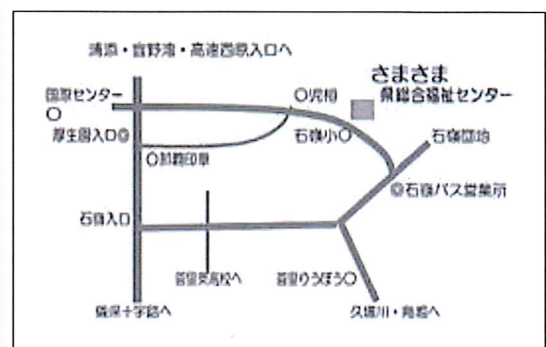

入場無料!

第22回さまさま定期コンサート

おきなわの 伝統芸能

今回はわたーうちなーが誇る郷土芸能をお届けします。

出演者

・南風原高等学校 郷土芸能部の皆様

・宮城本流鳳乃會 古謝徳子琉舞研究所

根神千代美、古謝 渚、伊集春華の皆様

日時 2019年 8 月 10 日 (土)

12時30分～13時30分 (全席自由)

会場 Café めしギャラリーさまさま

那覇市首里石嶺町4-373-1

(沖縄県総合福祉センター西棟2階)

電話 098-877-0664 担当 小谷